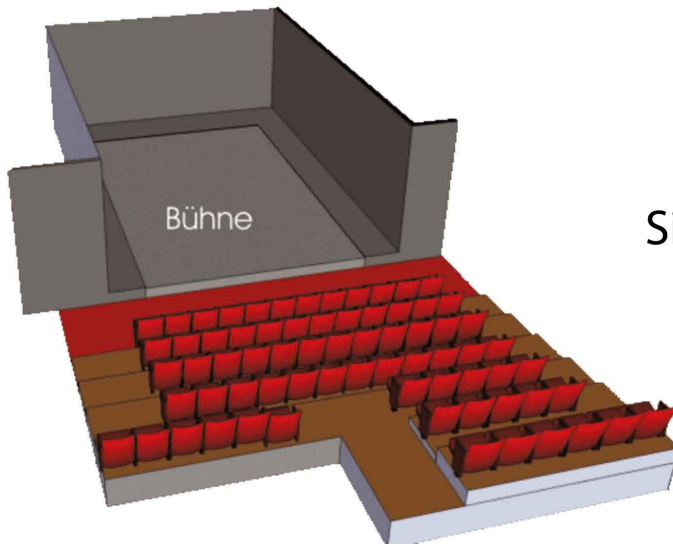

Bühnenmaße: 8,80 Breite; 9,5m Tiefe

beispielbare Bühnengröße mit Aushang ca.: 6m Breite; 8m Tiefe

Bühnenhöhe: 5,5m

Portalöffnung: 6m

Portalhöhe: 2,65m

schwarzer Aushang, Opera ca. 7x4m, Nessel schwarz 7x4m, grauer Rundhorizont ca. 14x6m

Bestuhlung/Bühnenmöglichkeiten

Sitzplan Theater: 70 Plätze – Sitzplan Kabarett/Jazz: 110 Plätze

Sitzplan Theater

Sitzplan Musik/Kabarett

Versatzplan Lichtanlage