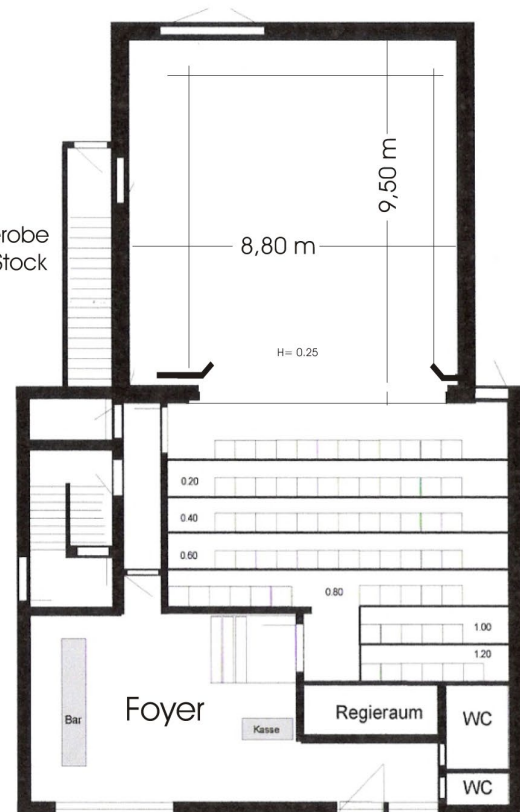

Bühnenmaße: 8,80 Breite; 9,5m Tiefe

beispielbare Bühnengröße mit Aushang ca.: 6m Breite; 8m Tiefe

Bühnenhöhe: 5,5m

Portalöffnung: 6m

Portalhöhe: 2,65m

schwarzer Aushang, Opera ca. 7x4m, Nessel schwarz 7x4m, grauer Rundhorizont ca. 14x6m

Bestuhlung/Bühnenmöglichkeiten

Sitzplan Theater: 70 Plätze – Sitzplan Kabarett/Jazz: 110 Plätze

Sitzplan Theater

Sitzplan Musik/Kabarett

Versatzplan Lichtanlage