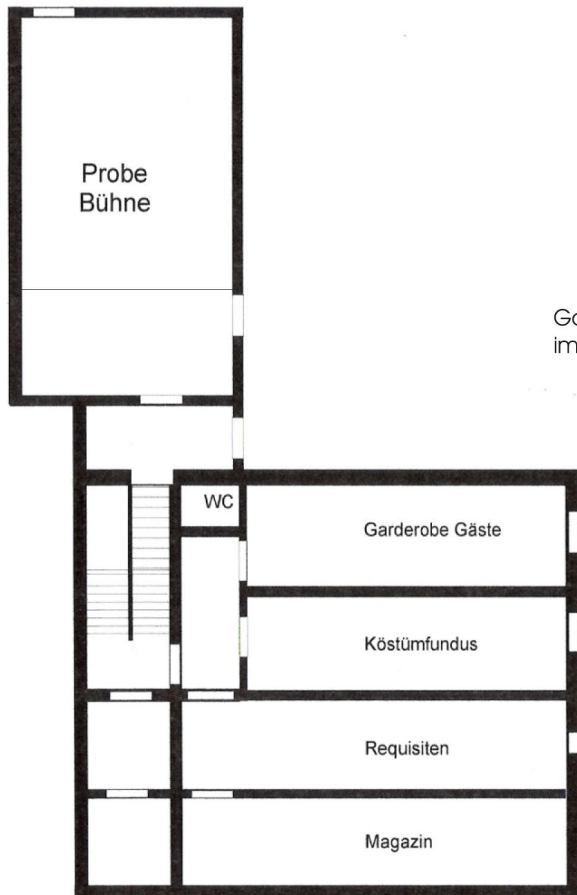

Keller

Parterre

Bühnenmaße: 8,80 Breite; 9,5m Tiefe

beispielbare Bühnengröße mit Aushang ca.: 6m Breite; 8m Tiefe

Bühnenhöhe: 5,5m

Portalöffnung: 6m

Portalhöhe: 2,65m

schwarzer Aushang, Opera ca. 7x4m, Nessel schwarz 7x4m, grauer Rundhorizont ca. 14x6m