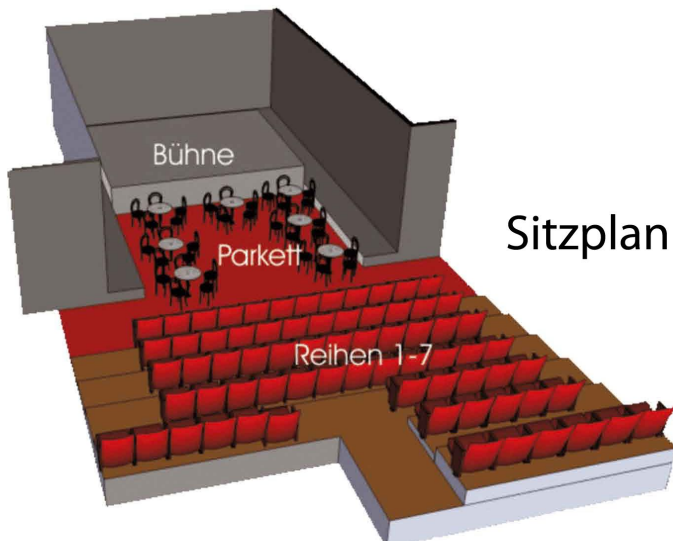

Bühnenmaße: 8,80 Breite; 9,5m Tiefe

beispielbare Bühnengröße mit Aushang ca.: 6m Breite; 8m Tiefe

Bühnenhöhe: 5,5m

Portalöffnung: 6m

Portalhöhe: 2,65m

schwarzer Aushang, Opera ca. 7x4m, Nessel schwarz 7x4m, grauer Rundhorizont ca. 14x6m

Bestuhlung/Bühnenmöglichkeiten

Sitzplan Theater: 70 Plätze – Sitzplan Kabarett/Jazz: 110 Plätze

Sitzplan Theater

Sitzplan Musik/Kabarett

Versatzplan Lichtanlage